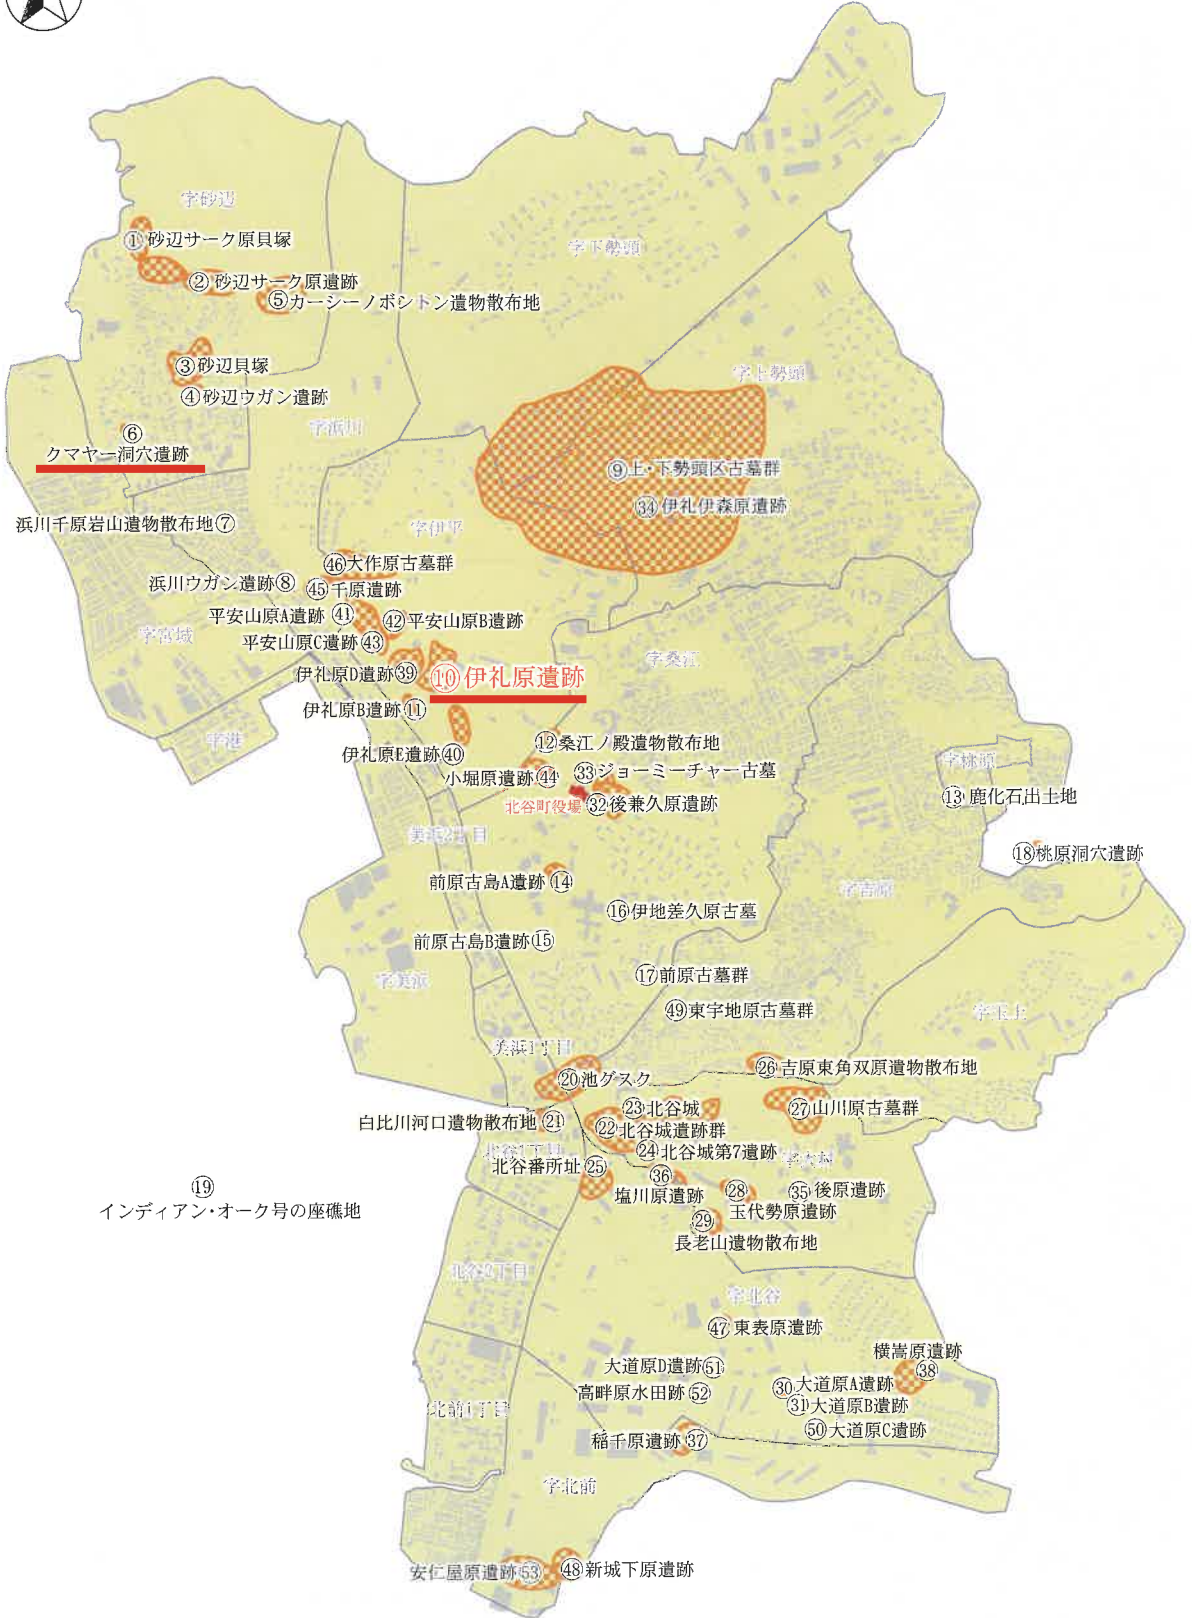

北谷町の遺跡分布図

0 500m